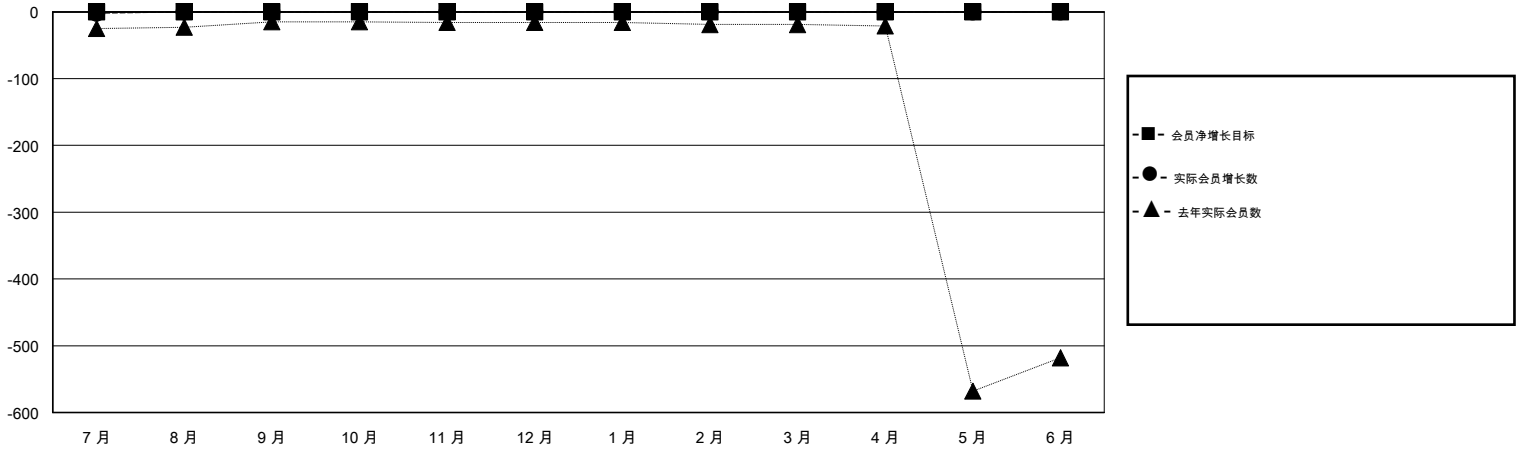

MONTHLY MEMBERSHIP PROGRESS REPORT

District 383

Results as of: 7/31/2019

GMT:

地点 CHINA

GMT宪章区

分会			
成果 2019-2020			
季	新分会目标	新会	会员流失的分会
7月/8月/9月	0	0	0
10月/11月/12月	0	0	0
1月/2月/3月	0	0	0
4月/5月/6月	0	0	0

位会员@每位须缴			
成果 2019-2020			
季	会员净增长目标	实际会员增长数	实际退会会员 (包括转会)
7月/8月/9月	0	5	6
10月/11月/12月	0	0	0
1月/2月/3月	0	0	0
4月/5月/6月	0	0	0

目标与实际新会累积

目标和实际会员累积

已取消的分会: 0	2 CLUBS OF 77 增添1位或以上的新会员	性别分布 男 1,042 (63.50%) 女 599 (36.50%)
放弃的会员 过世 0 分会已取消 0 其他 6 总计 6	点击这里取得累计会员数据	总计家庭单位会员数 182 支付减半会费的家庭会员 93