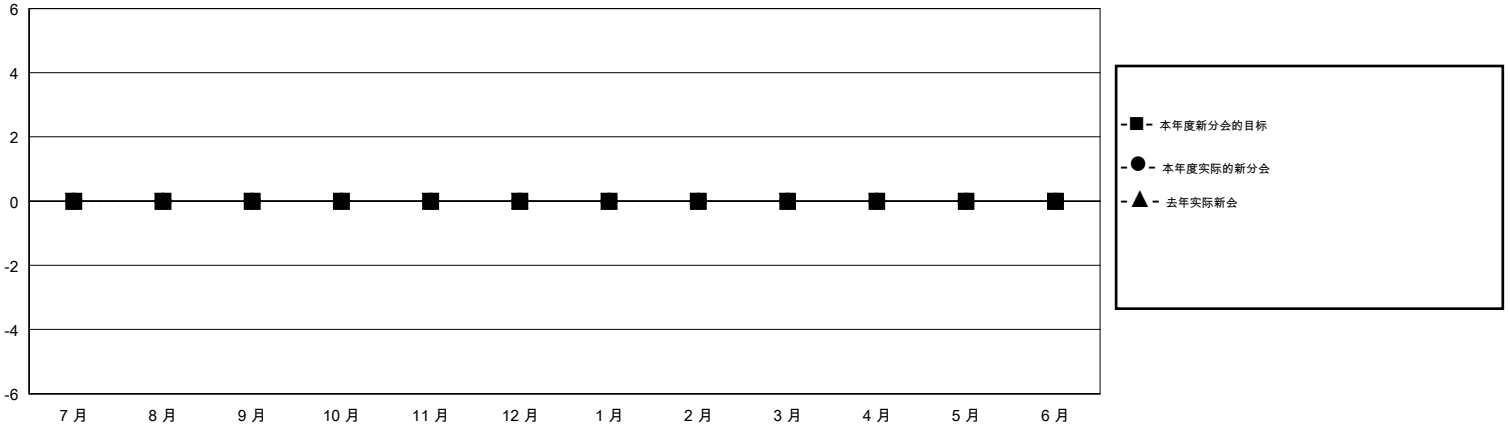

MONTHLY MEMBERSHIP PROGRESS REPORT

District 383

Results as of: 7/31/2019

GMT:

地点 CHINA

GMT宪章区

分会			
成果 2019-2020			
季	新分会目标	新会	会员流失的分会
7月/8月/9月	0	0	0
10月/11月/12月	0	0	0
1月/2月/3月	0	0	0
4月/5月/6月	0	0	0

位会员@每位须缴			
成果 2019-2020			
季	会员净增长目标	实际会员增长数	实际退会会员 (包括转会)
7月/8月/9月	0	5	6
10月/11月/12月	0	0	0
1月/2月/3月	0	0	0
4月/5月/6月	0	0	0

目标与实际新会累积

目标和实际会员累积

已取消的分会: 0	2 CLUBS OF 77 增添1位或以上的新会员	性别分布 男 1,042 (63.50%) 女 599 (36.50%)
放弃的会员 过世 0 分会已取消 0 其他 6 总计 6	点击这里取得累计会员数据	总计家庭单位会员数 182 支付减半会费的家庭会员 93